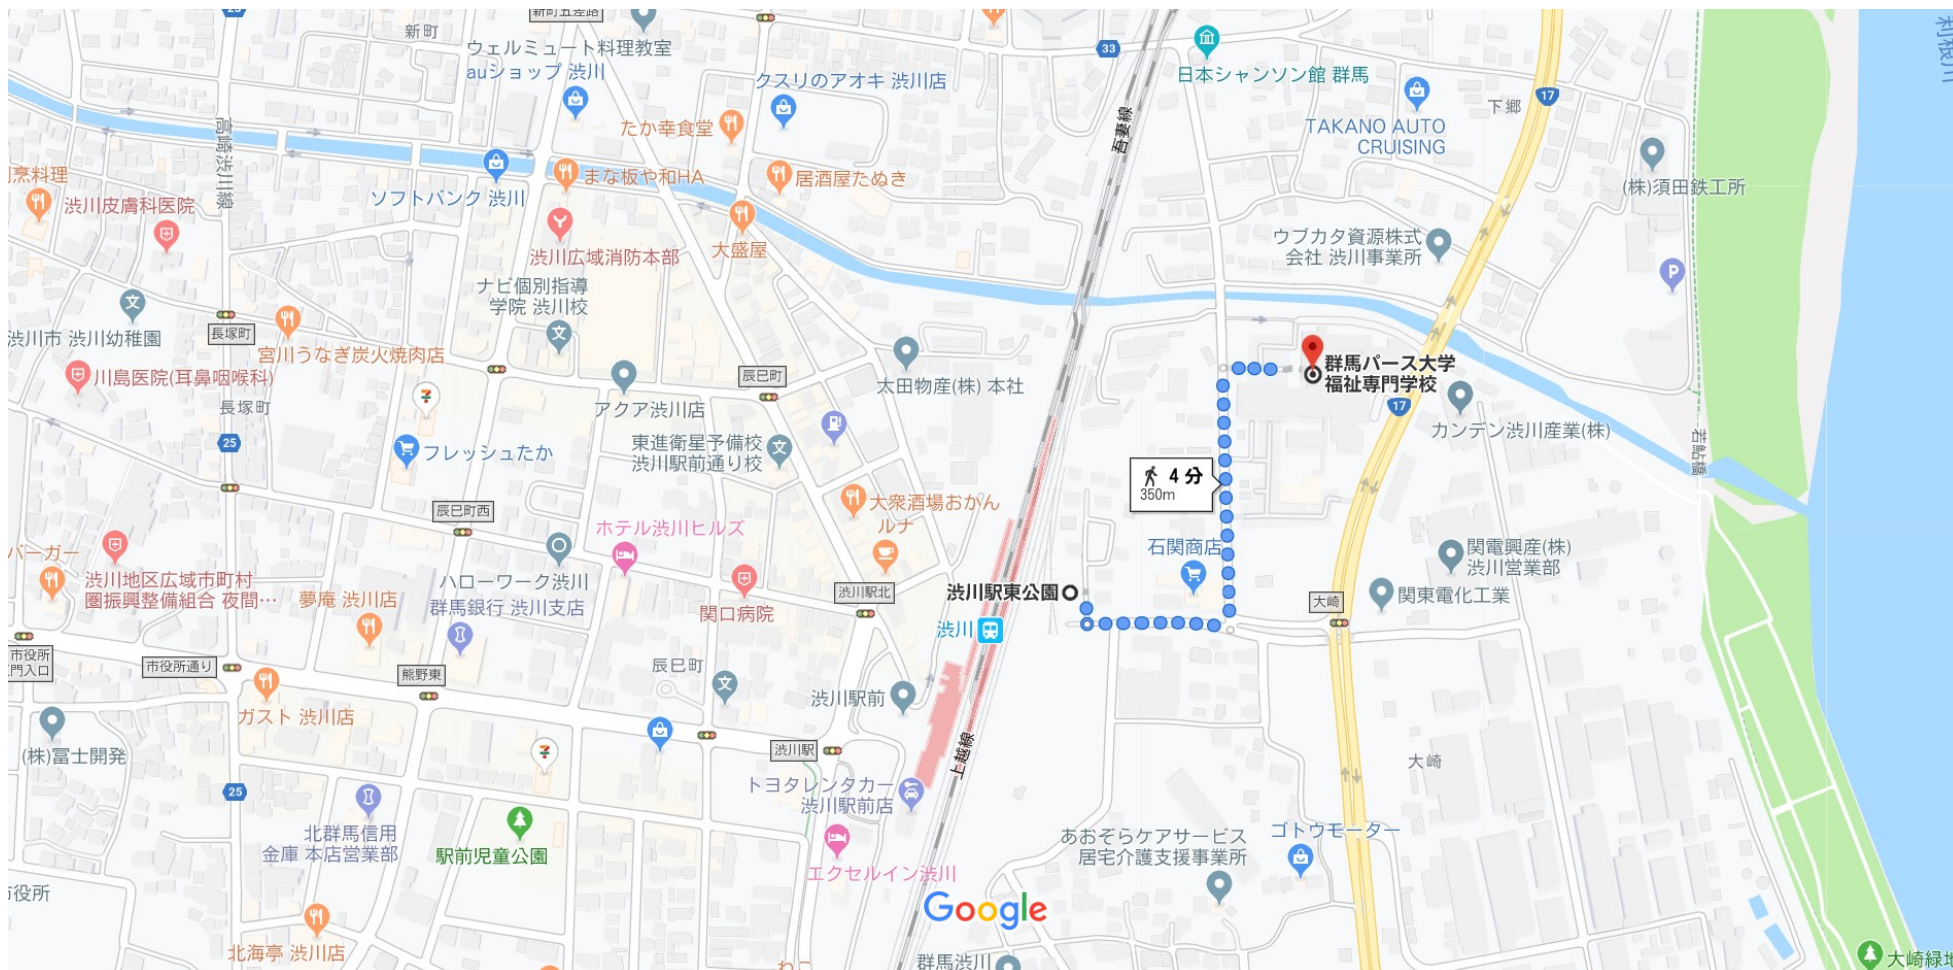

渋川駅東公園 から 群馬パース大学福祉専門学校

徒歩 350 m、4 分

ひまわり渋川駅前→群馬パース大学福祉専門学校→渋川駅→渋川市役所

地図データ ©2019 100 m

不明な道路経由

4 分

350 m

ほぼ平坦なルート
