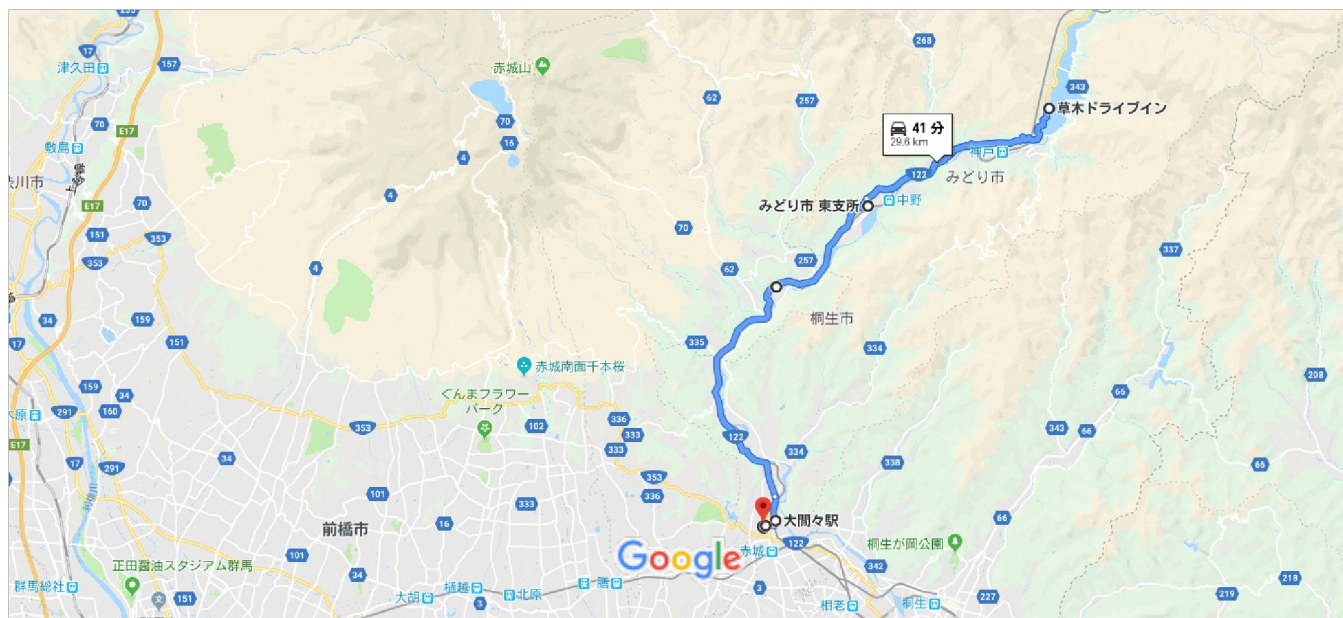

みどり市 東支所 から みどり市役所大間々庁舎

車 29.6 km 41分

地図データ ©2019 2 km

国道122号 経由

41分

渋滞なしで41分

29.6 km

みどり市役所大間々庁舎周辺のスポット

9:00 みどり市東支所スタート⇒10:00 草木ドライブイン⇒11:00 水沼駅温泉センター⇒ (わ鉄移動)
14:30 水沼駅～大間々駅⇒15:00 大間々商店街 (RUN)⇒15:30 みどり市大間々支所ゴール