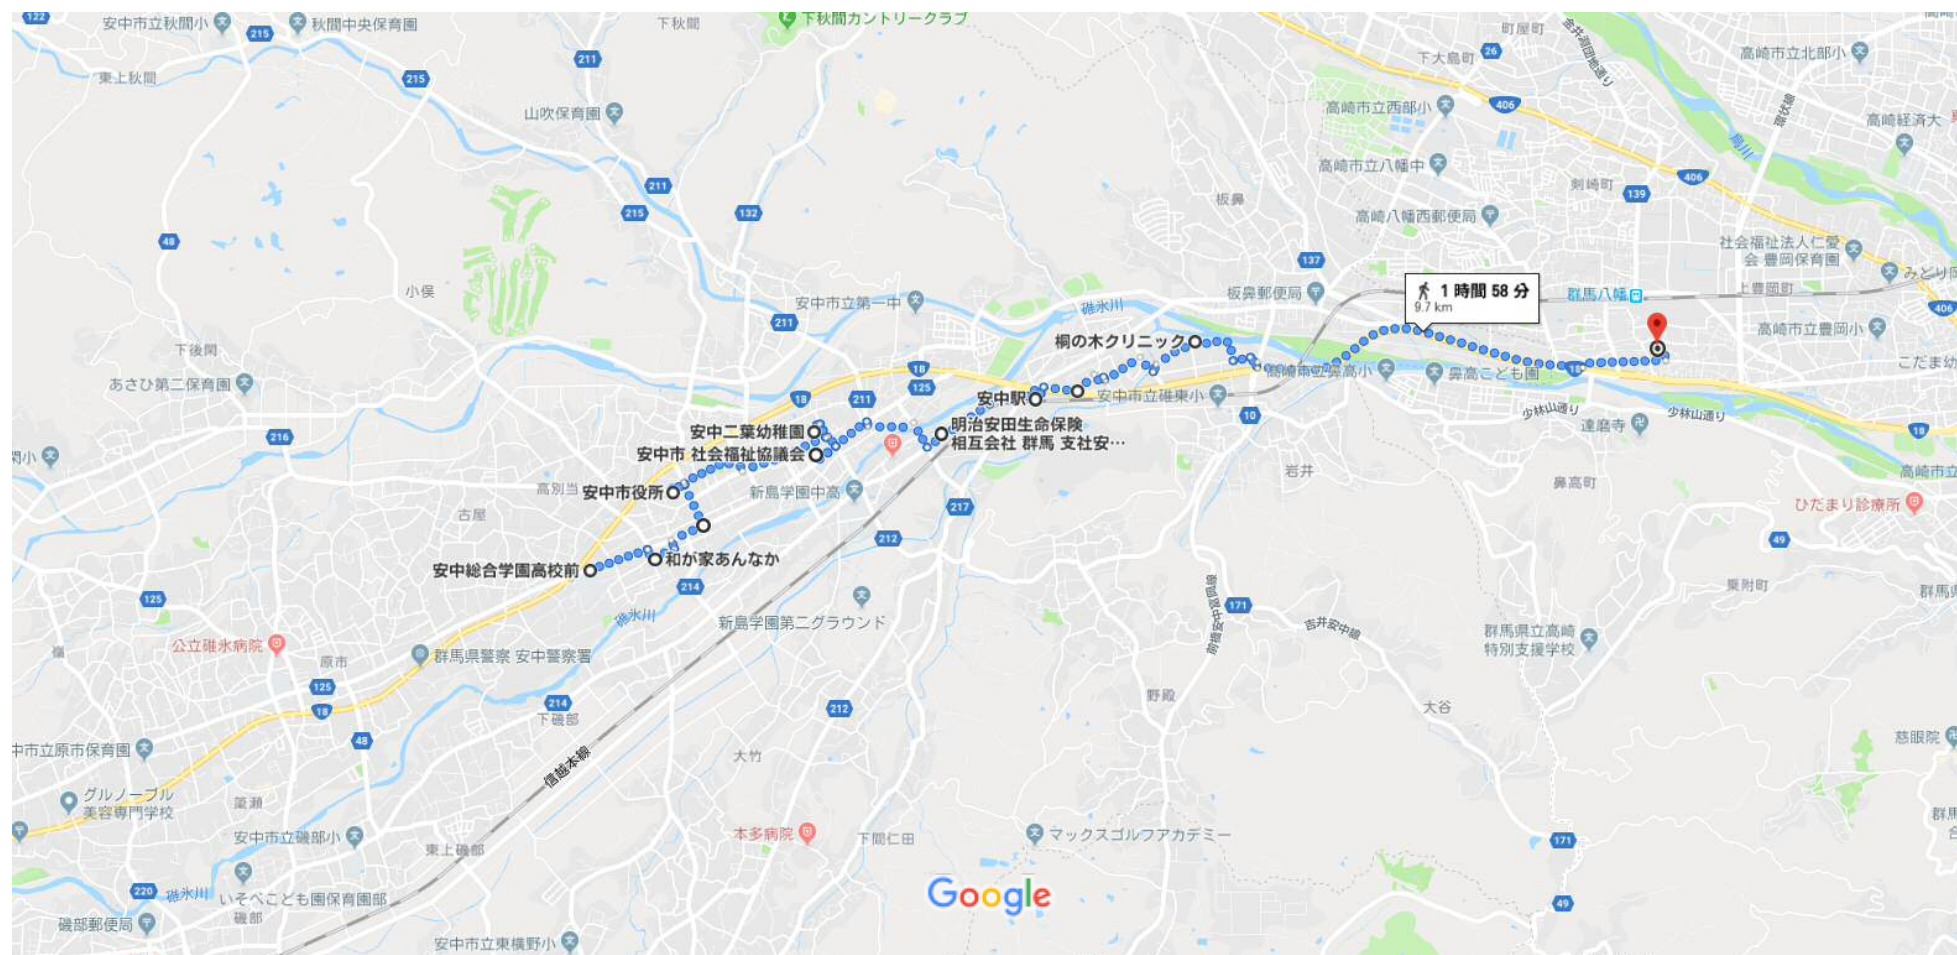

## 安中総合学園高校前 から 高齢者あんしんセンター 豊岡

徒歩 9.7 km、1 時間 58 分

8:00スタート 安中総合学園8:30発→8:45着 和が家あんなか9:00発→9:10着 安中市役所9:30発→9:50着 二葉幼稚園10:05発→10:10着 安中市社会福祉協議会10:20発→10:35着 明治安田生命10:45発→10:55着 安中駅 11:05発→11:25着 桐の木クリニック11:25発→12:30着 あんしんセンター豊岡・八幡

地図データ©2019 500 m

県道48号 経由

1 時間 58 分

9.7 km

12 m · 93 m